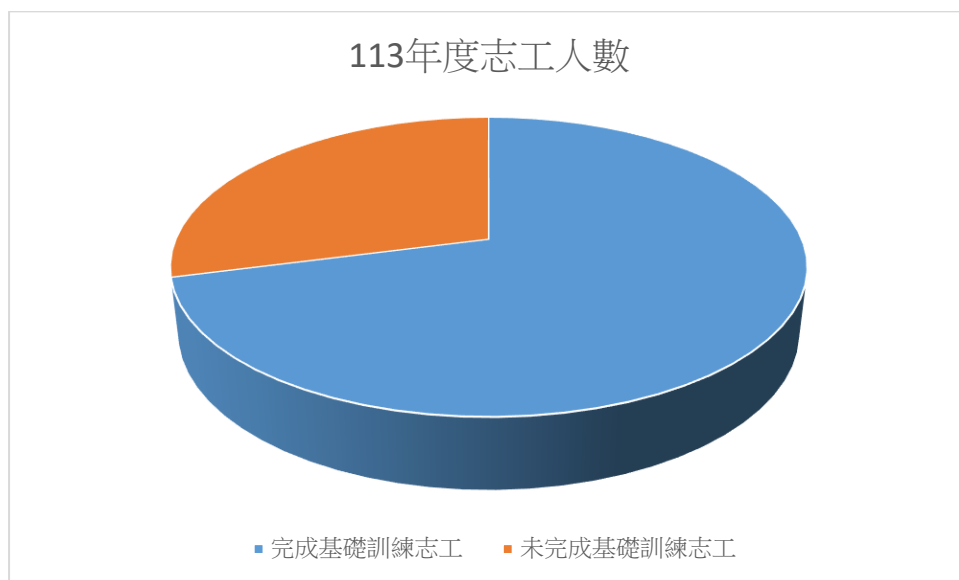

2-4-1 113 學年度五甲國小志工完成基礎 訓練及特殊訓之比例

類別名稱	113 年度志工人數	比例
已完成基礎訓練及特 殊訓練之志工	44	70%
未完成基礎訓練及特 殊訓練之志工	18	30%

113學年度五甲志工完成基礎訓練及特殊訓練名單

備註

序號	單位名稱	姓名	完成基礎及特殊訓練
1	關廟鄉五甲國小圖書管理志工隊	魏思琪	■
2	關廟鄉五甲國小交通導護志工隊	蔡楊碧玉	■
3	關廟鄉五甲國小交通導護志工隊	洪妙賢	■
4	關廟鄉五甲國小	陳演卿	■
5	關廟鄉五甲國小交通導護志工隊	王姝婷	■
6	關廟鄉五甲國小圖書管理志工隊	張乃云	■
7	關廟鄉五甲國小交通導護志工隊	陳茂松	■
8	關廟鄉五甲國小交通導護志工隊	黃幸福	■
9	關廟鄉五甲國小交通導護志工隊	廖淑惠	■
10	關廟鄉五甲國小交通導護志工隊	楊素碧	■
11	關廟鄉五甲國小圖書管理志工隊	葉秋蘭	■
12	關廟鄉五甲國小圖書管理志工隊	劉淑燕	■
13	關廟鄉五甲國小圖書管理志工隊	陳玉美	■
14	關廟鄉五甲國小交通導護志工隊	林惠珠	■
15	關廟鄉五甲國小交通導護志工隊	黃秀娥	■